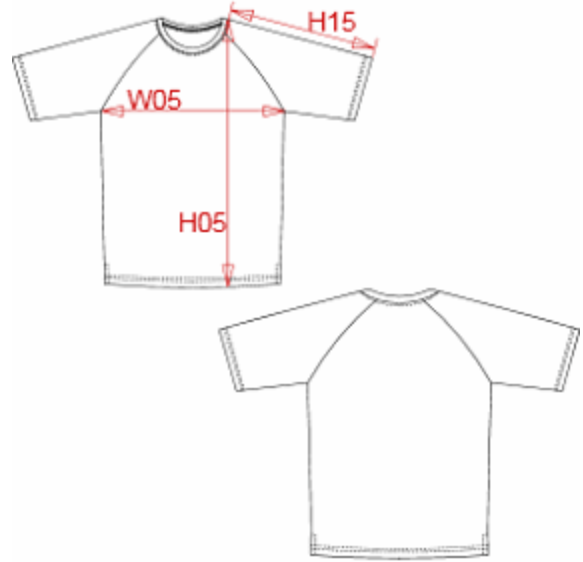

KARIBAN

REFERENCE : K330

SIZES : S_M_L_XL_XXL_3XL

COMPOSITION :

Main fabric : Jersey 165 For body and inner neckline tape
100%cotton

Main fabric : Jersey 165 For contrasted sleeves 100%cotton

WEIGHT :

Main fabric : 165 gsm

Main fabric : 165 gsm

FABRIC CONSTRUCTION AND FINISHING :

Single jersey

ARTICLE WEIGHT :

152 gr/pc

DESCRIPTION										COLORS		PANTONE SERIGRAPHIE	
Français : Tee-shirt manches courtes										Ice blue / Denim		2176C / 2378C	
English : Raglan short sleeves T-shirt										White / Red		White / 200C	
Nederlands : T-shirt base ball										White / Navy		White / 296C	
Deutsch : Base ball T-Shirtraglan										White / Royal blue		White / 287C	
Español : T-shirt mangas cortas raglan										White / Forest Green		White / 5605C	
Italiano : Maglietta maniche corte raglan										White / Orange		White / 1585C	
Português : T-shirt de homem bicolor										White / Black		White / Black	
MEASUREMENT										Yellow / Black		1225C / Black	
Description	Tol +/-	Tol +/- Taille max	S	M	L	XL	XXL	3XL		Orange / Black		1585C / Black	
H05 Hauteur totale/Total height			69,55	71,65	73,75	75,85	78,75	81,65		Royal blue / Yellow		287C / 1225C	
W05 1/2 poitrine/1/2 chest	3,0%	2,5%	50	53	56	59	63	67		Black / Red		Black / 200C	
H15 Longueur manche/Sleeve length			37	39	41	43	45,55	48,10		Red / Yellow		200C / 1225C	
CARE LABEL										Navy / Orange		296C / 1585C	
										Orange / Light grey		1585C / 416C	
PACKING										Light grey / Red		416C / 200C	
Box	100 pcs / box S=>L:51cm W:36cm H:32cm GW:21.50kg NW:19.50kg M=>L:54cm W:37cm H:32cm GW:21.50kg NW:19.50kg L=>L:57cm W:38cm H:32cm GW:21.50kg NW:19.50kg XL=>L:60cm W:39cm H:33cm GW:21.50kg NW:19.50kg XXL=>L:63cm W:40cm H:33cm GW:21.50kg NW:19.50kg 50 pcs / box 3XL => L:76cm W:41cm H:17cm GW:13.10kg NW:11.50kg									Slate grey / Black		424C / Black	
										Aqua blue / White		7690C / White	
										White / Sky blue		White / 278C	
										Navy / Yellow		296C / 1225C	