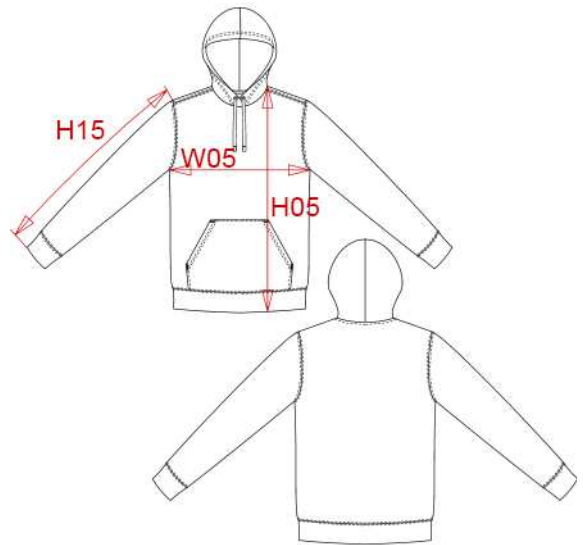

KARIBAN

REFERENCE : K446

SIZES : XS S M L XL XXL 3XL 4XL

COMPOSITION :

Main fabric : Brushed Cotton / Polyester fleece 280 80%cotton / 20%polyester

Fabric 1 : Cotton Single jersey 180 For hood lining, neckline property tape. 100%cotton

WEIGHT :

Main fabric : 280 gsm

Fabric 1 : 180 gsm

FABRIC CONSTRUCTION AND FINISHING :

3 thread Regular

ARTICLE WEIGHT :

560 gr/pc

| DESCRIPTION | |
|--|--|
| Français : Sweat-shirt capuche contrastée | |
| English : Contrast hooded sweatshirt | |
| Nederlands : Sweater met gecontrasteerde capuchon | |
| Deutsch : Bicolor kapuzen sweatshirt | |
| Español : Sudadera con capucha contrastada | |
| Italiano : Felpa cappuccio bicolore | |
| Português : Sweatshirt com capuz em contraste | |

| MEASUREMENT | | | | | | | | | | |
|---|---------|--------------------|-------|-------|-------|-------|-------|-------|-------|-------|
| Description | Tol +/- | Tol +/- Taille max | XS | S | M | L | XL | XXL | 3XL | 4XL |
| H05 Hauteur totale avec BC / Total height with rib | | | 67,50 | 69,50 | 71,50 | 73,50 | 75,50 | 77,50 | 79,50 | 82,25 |
| W05 1/2 largeur poitrine / 1/2 chest width | 2,5% | 2,5% | 51 | 54 | 57 | 60 | 63 | 66 | 69 | 73 |
| H15 Longueur manche avec BC / Sleeve length with rib | | | 60 | 62 | 64 | 66 | 68 | 70 | 72 | 74 |

| CARE LABEL | | | | |
|------------|--|--|--|--|
| | | | | |

| PACKING | |
|---------|--|
| Box | 20 pcs / box XS => L:58.1cm W:37.8cm H:32cm GW:10.30kg NW:9.00kg S => L:58.1cm W:37.8cm H:32cm GW:10.75kg NW:9.45kg M => L:58.1cm W:37.8cm H:42cm GW:11.40kg NW:10.10kg L => L:58.1cm W:37.8cm H:42cm GW:12.10kg NW:10.80kg XL => L:58.1cm W:37.8cm H:42cm GW:12.60kg NW:11.30kg XXL => L:58.1cm W:37.8cm H:42cm GW:13.75kg NW:12.45kg 3XL => L:58.1cm W:37.8cm H:42cm GW:14.50kg NW:13.20kg 4XL => L:58.1cm W:37.8cm H:42cm GW:15.25kg NW:13.95kg |